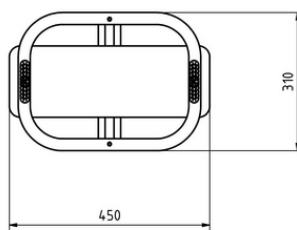

Materiál

Sedátko - pryž s hliníkovou vložkou

Povrchová úprava

Žárové zinkování

Popis

Sedátko je vyrobeno z pryže a je vyztuženo hliníkovou vložkou. Řetězy jsou nerezové, čímž se docílí velmi výrazného prodloužení jejich životnosti. Veškerý spojovací materiál je nerezový.