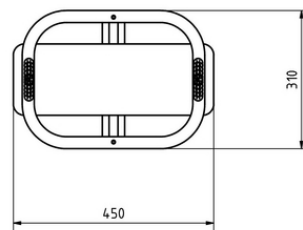

Materiál

Sedátko - pryž s hliníkovou vložkou

Povrchová úprava

Žárové zinkování

Popis

Sedátko je vyrobeno z pryže a je vyztuženo hliníkovou vložkou. Řetězy jsou nerezové, čímž se docílí velmi výrazného prodloužení jejich životnosti. Veškerý spojovací materiál je nerezový.