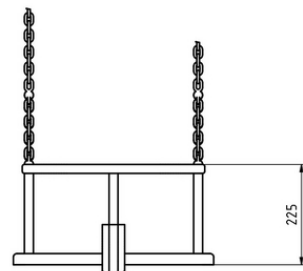

Sedátko BABY SB002 (včetně řetězů, v.p. 1 m)

Typ výrobku SB-002-10

Základní informace

Doporučený věk	Neurčeno
Minimální prostor	m x m
Rozměr zařízení d. š. v.:	0,45 m x 0,31 m x 0,22 m
Výška volného pádu:	0,95 m
Nosnost:	54 kg
Max. počet uživatelů:	1
Dopadová plocha:	dle normy EN 1177 - trávník
Určení:	exteriér
Dostupnost náhradních dílů:	dodá výrobce
Certifikát shody s normou:	ČSN EN 1176

Materiál

Sedátko - pryž s hliníkovou vložkou

Povrchová úprava

Žárové zinkování

Popis

Sedátko je vyrobeno z pryže a je vyztuženo hliníkovou vložkou. Řetězy jsou nerezové, čímž se docílí velmi výrazného prodloužení jejich životnosti. Veškerý spojovací materiál je nerezový.