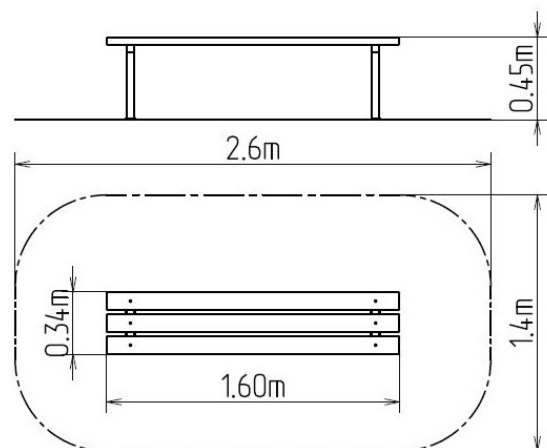

Materiál

Dřevěné části - smrkové, na přání dubové dřevo
Kovové části - konstrukční ocel

Povrchová úprava

Impregnace a třívrstvá aplikace vrchního lazurovacího laku
Žárové zinkování

Popis

Lavička je vyrobena ze smrkového dřeva, na přání zákazníka z dubového dřeva. Povrchová úprava tohoto dřeva spočívá v impregnaci a třívrstvé aplikaci vrchního lazurovacího laku, splňujícího podmínky normy EN 71/3 (bezpečné pro dětské hračky). Stojny lavičky jsou vyrobeny z konstrukční oceli (kovový profil 40 x 40 mm), která je proti korozi chráněna žárovým zinkováním, čímž se docílí velmi výrazného prodloužení životnosti lavičky. Veškerý spojovací materiál je pozinkovaný nebo nerezový.