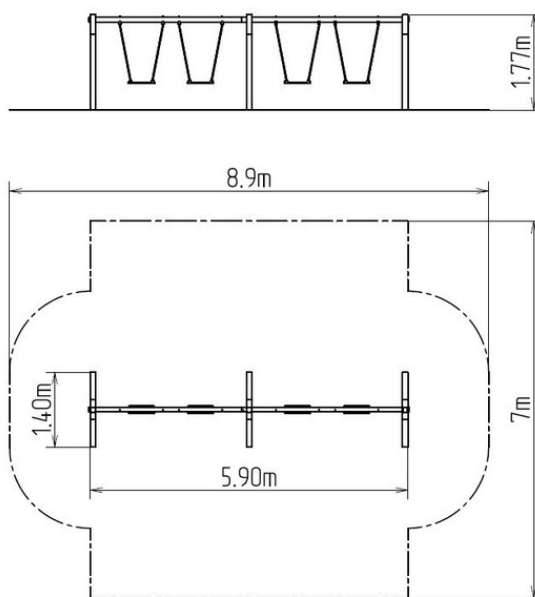

Materiál

Kovové části - konstrukční ocel

Povrchová úprava

Duplexní nástřik práškovou vypalovací barvou
Žárové zinkování

Popis

Nosná konstrukce čtyřhoupačky je vyrobena z konstrukční oceli (kovový profil 100 x 100 mm), která je proti korozi chráněna povrchovou úpravou zinkováním, čímž se docílí velmi výrazného prodloužení životnosti herního prvku a vypalovanou barvou KOMAXIT dle odstínu RAL. Tyto konstrukce jsou uloženy do betonového lože. Veškeré další kovové prvky jsou také upravovány zinkováním a vypalovanou barvou KOMAXIT dle odstínu RAL.

Houpačky jsou zavěšeny pomocí pozinkovaných řetězů na kovovém nosníku. Sedátka Normal houpaček jsou ocelová, obalená měkkou a pohodlnou pryží. Veškerý spojovací materiál je pozinkovaný nebo nerezový.

Vybavení

4x sedátko Normal, 1x kovový nosník (pozink). Na výběr jsou tři barevné varianty konstrukce - hnědá, modrá a červená.