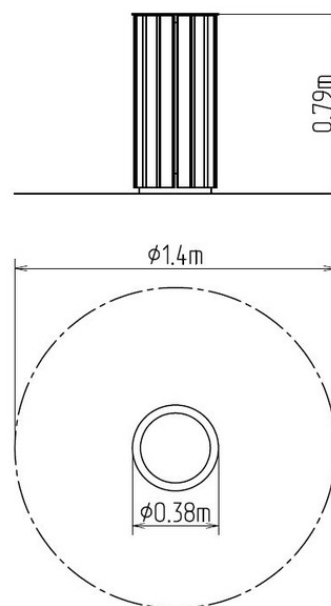

Odpadkový koš OK002

Typ výrobku OK-002

Základní informace

Doporučený věk	od 0 let
Minimální prostor	1,4 m x 1,4 m
Rozměr zařízení d. š. v.:	0,38 m x 0,38 m x 0,79 m
Výška volného pádu:	0 m
Nosnost:	Neurčeno
Max. počet uživatelů:	Neurčeno
Dopadová plocha:	Neurčeno
Určení:	exteriér
Dostupnost náhradních dílů:	dodá výrobce
Certifikát shody s normou:	ČSN EN 1176 - 1

Materiál

Dřevěné části - smrkové dřevo
Kovové části - konstrukční ocel

Povrchová úprava

Duplexní nástřik práškovou vypalovací barvou
Žárové zinkování
Aplikace vrchního laku

Popis

Odpadkový koš je vyroben ze smrkového dřeva. Povrchová úprava tohoto dřeva spočívá v impregnaci a aplikaci vrchního lazurovacího laku. Tato konstrukce je uložena do betonového lože. Vložka odpadkového koše je vyrobena z pozinkované oceli. Veškeré kovové prvky jsou proti korozi chráněny žárovým zinkováním nebo duplexním nástřikem práškovou vypalovací barvou dle RAL. Veškerý spojovací materiál je pozinkovaný nebo nerezový.
Objem: 60 l