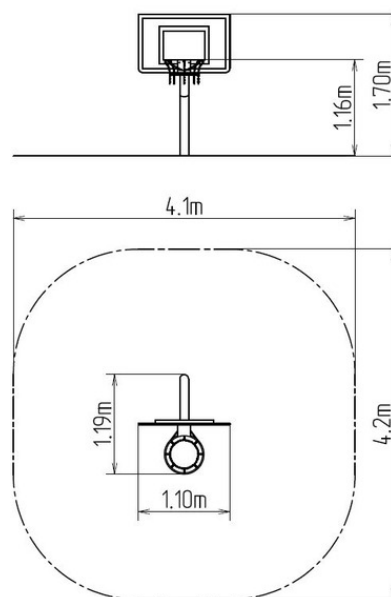

### Základní informace

Doporučený věk	od 0 let
Minimální prostor	4,1 m x 4,2 m
Rozměr zařízení d. š. v.:	1,1 m x 1,19 m x 1,7 m
Výška volného pádu:	m
Nosnost:	Neurčeno
Max. počet uživatelů:	Neurčeno
Dopadová plocha:	Neurčeno
Určení:	exteriér
Dostupnost náhradních dílů:	dodá výrobce
Certifikát shody s normou:	ČSN EN 1176 - 1

### Vybavení

1x basketbalová deska, 1x obroučka (průměr 45 cm), 1x přivařená kovová síťka