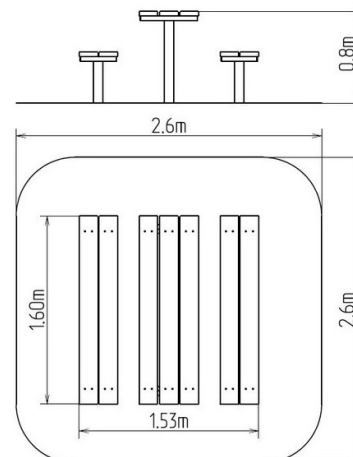

Povrchová úprava

Impregnace a třívrstvá aplikace vrchního lazurovacího laku
Žárové zinkování

Popis

Sedací souprava je vyrobena ze smrkového dřeva, na přání zákazníka z dubového dřeva. Povrchová úprava tohoto dřeva spočívá v impregnaci a třívrstvé aplikaci vrchního lazurovacího laku, splňujícího podmínky normy EN 71/3 (bezpečné pro dětské hračky). Konstrukce stolu a laviček jsou vyrobeny z konstrukční oceli (kovový profil 80 x 40 mm a 40 x 40 mm), která je proti korozi chráněna žárovým zinkováním, čímž se docílí velmi výrazného prodloužení životnosti sedací soupravy. Tyto konstrukce jsou uloženy do betonového lože. Veškerý spojovací materiál je pozinkovaný nebo nerezový.

Vybavení