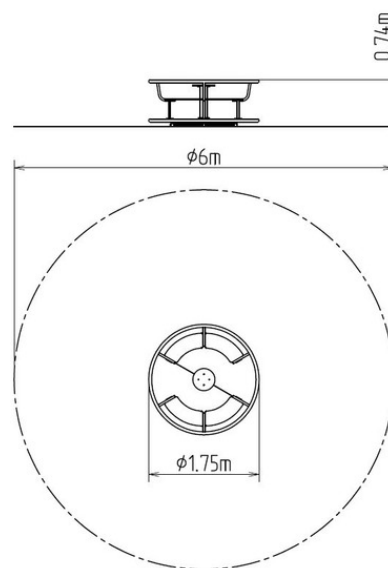

Kolotoč na sezení KO180K (průměr 1,8 m) - celokovový

Typ výrobku KO-180K-10

Základní informace

Doporučený věk	2 - 15 let
Minimální prostor	6 m x 6 m
Rozměr zařízení d. š. v.:	1,75 m x 1,75 m x 0,74 m
Výška volného pádu:	0,5 m
Nosnost:	378 kg
Max. počet uživatelů:	7
Dopadová plocha:	dle normy EN 1177 - trávník
Určení:	exteriér
Dostupnost náhradních dílů:	dodá výrobce
Certifikát shody s normou:	ČSN EN 1176 - 1, 5

Materiál

Plastové části - HDPE
Kovové díly - konstrukční ocel, protiskluzový plech

Povrchová úprava

Duplexní nástřík práškovou vypalovací barvou
Žárové zinkování

Popis

Kolotoč je svařen z ocelových trubek a profilů čtvercového průřezu, které jsou proti korozi chráněny povrchovou úpravou zinkováním, čímž se docílí velmi výrazného prodloužení životnosti herního prvku nebo duplexním nástříkem práškovou vypalovací barvou dle RAL. Tyto konstrukce jsou uloženy do betonového lože. Veškeré další kovové prvky jsou také upravovány zinkováním upravovány zinkováním a nebo duplexním nástříkem práškovou vypalovací barvou dle RAL. Kolotoč je konstruován s ohledem na vysoké namáhání a dlouhou životnost.