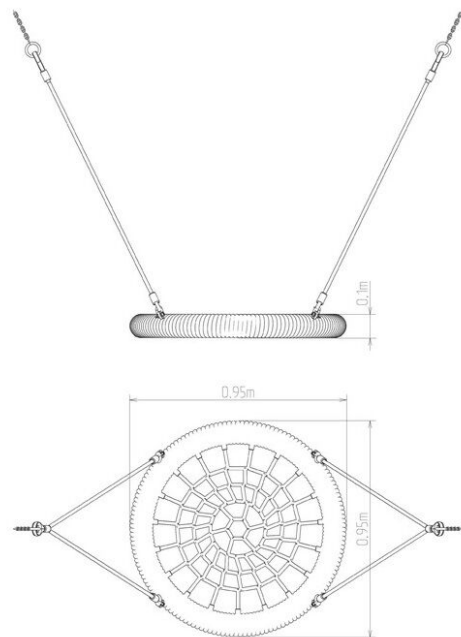

Sedátko Hnízdo SH201 (prům. 1 m, bez závěsů, v.p. 1,5 m)

Typ výrobku SH-201-15

Základní informace

Doporučený věk	Neurčeno
Minimální prostor	m x m
Rozměr zařízení d. š. v.:	0,95 m x 0,95 m x 0,1 m
Výška volného pádu:	1,5 m
Nosnost:	270 kg
Max. počet uživatelů:	5
Dopadová plocha:	dle normy EN 1177
Určení:	exteriér
Dostupnost náhradních dílů:	dodá výrobce
Certifikát shody s normou:	ČSN EN 1176

Materiál

Lana závěsná - polypropylen s vnitřním ocelovým jádrem
Sedátko Hnízdo - polypropylen z vysokopevnostního vlákna

Povrchová úprava

Žárové zinkování

Popis

"Hnízdo" průměr 1 m (bez závěsů). Sedátko „Hnízdo“ je vyrobeno z polypropylenového lana z vysokopevnostního vlákna. Závěsná lana jsou vyrobena z materiálu HERKULES (16 mm lana z polypropylenu s vnitřním ocelovým jádrem). Veškerý spojovací materiál je pozinkovaný nebo nerezový.