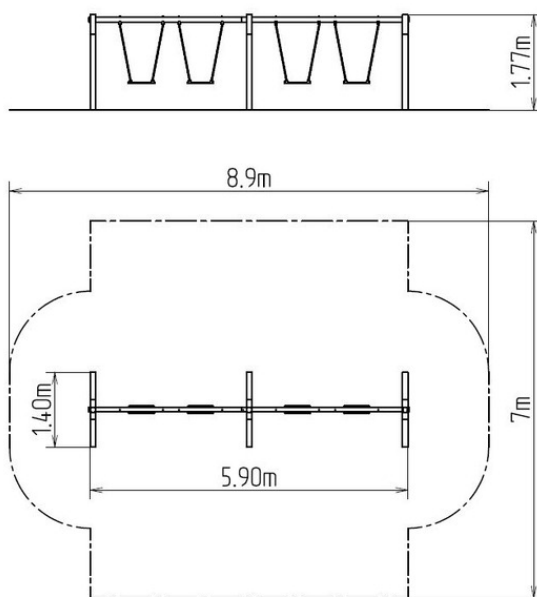

Vybavení

4x sedátko Normal, 1x kovový nosník