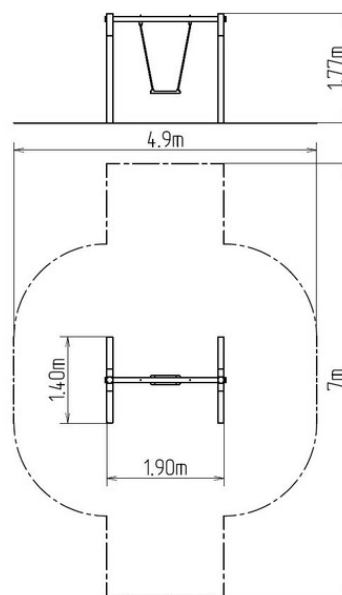

Materiál

Kovové části - konstrukční ocel

Povrchová úprava

Duplexní nástřik práškovou vypalovací barvou
Žárové zinkování

Popis

Nosná konstrukce houpačky je vyrobena z konstrukční oceli (kovový profil 100 x 100 mm), která je proti korozi chráněna povrchovou úpravou zinkováním, čímž se docílí velmi výrazného prodloužení životnosti herního prvku a vypalovanou barvou KOMAXIT dle odstínu RAL. Tyto konstrukce jsou uloženy do betonového lože. Veškeré další kovové prvky jsou také upravovány zinkováním a vypalovanou barvou KOMAXIT dle odstínu RAL.

Houpačka je zavěšena pomocí pozinkovaných řetězců na kovovém nosníku. Sedátko Normal houpačky je ocelové, obalené měkkou a pohodlnou pryží. Veškerý spojovací materiál je pozinkovaný nebo nerezový.

Vybavení

1x sedátko Normal, 1x kovový nosník (pozink). Na výběr jsou tři barevné varianty konstrukce - hnědá, červená a modrá.