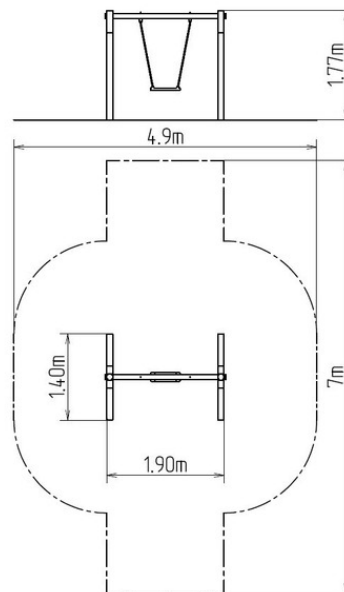

Řetězová houpačka RH101D (v.p. 1 m)

Typ výrobku RH-101D-10

Základní informace

Doporučený věk	3 - 14 let
Minimální prostor	4,9 m x 7 m
Rozměr zařízení d. š. v.:	1,9 m x 1,4 m x 1,77 m
Výška volného pádu:	1 m
Nosnost:	54 kg
Max. počet uživatelů:	1
Dopadová plocha:	dle normy EN 1177 - trávník
Určení:	exteriér
Dostupnost náhradních dílů:	dodá výrobce
Certifikát shody s normou:	ČSN EN 1176 - 1, 2

Materiál

Dřevěné části - lepené hranoly
Kovové části - konstrukční ocel

Povrchová úprava

Impregnace a třívrstvá aplikace vrchního lazurovacího laku
Žárové zinkování

Popis

Nosná konstrukce houpačky je vyrobena z lepených hranolů 100 x 100 mm. Toto řešení zajišťuje maximální možnou ochranu proti vzniku prasklin, které jsou běžné u výrobků z mimostředového dřeva. Povrchová úprava těchto hranolů spočívá v impregnaci a třívrstvé aplikaci vrchního lazurovacího laku, splňující podmínky normy EN 71/3 (bezpečné pro dětské hračky).

Houpačka je zavěšena pomocí pozinkovaných řetězců na kovovém nosníku. Sedátko houpačky je ocelové, obalené měkkou a pohodlnou pryží. Veškerý spojovací materiál je pozinkovaný nebo nerezový.

Vybavení

1x sedátko Normal, 1x kovový nosník (pozink)