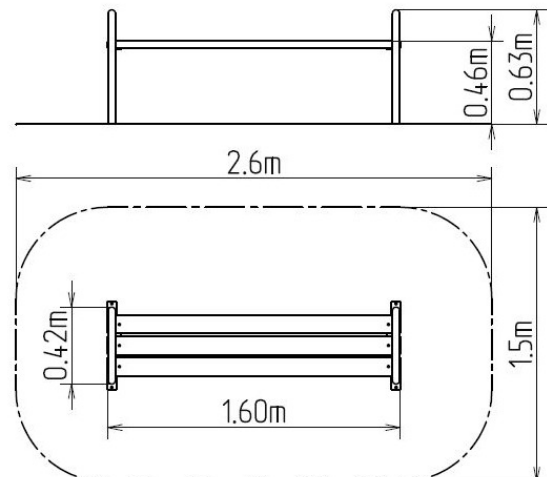

Lavička LA103D (mobilní)

Typ výrobku LA-103D-10

Základní informace

Doporučený věk	Neurčeno
Minimální prostor	1,6 m x 0,42 m
Rozměr zařízení d. š. v.:	1,6 m x 0,42 m x 0,63 m
Výška volného pádu:	0,6 m
Nosnost:	Neurčeno
Max. počet uživatelů:	Neurčeno
Dopadová plocha:	Neurčeno
Určení:	exteriér
Dostupnost náhradních dílů:	dodá výrobce
Certifikát shody s normou:	ČSN EN 1176 - 1

Materiál

Dřevěné části - smrkové, na přání dubové dřevo
Kovové části - konstrukční ocel

Povrchová úprava

Impregnace a třívrstvá aplikace vrchního lazurovacího laku
Žárové zinkování

Popis

Lavička je vyrobena ze smrkového dřeva, na přání zákazníka z dubového dřeva. Povrchová úprava tohoto dřeva spočívá v impregnaci a třívrstvé aplikaci vrchního lazurovacího laku, splňujícího podmínky normy EN 71/3 (bezpečné pro dětské hračky). Stojny lavičky jsou vyrobeny z konstrukční oceli o průměru 40 mm, která je proti korozi chráněna žárovým zinkováním, čímž se docílí velmi výrazného prodloužení životnosti lavičky. Veškerý spojovací materiál je pozinkovaný nebo nerezový.