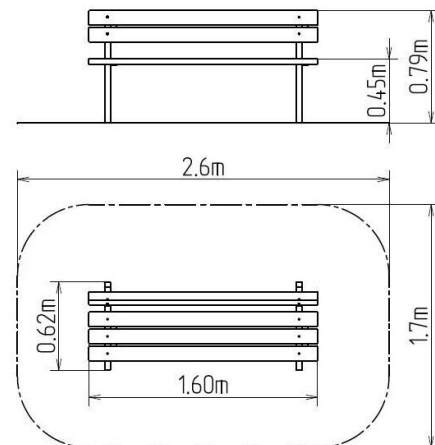

Lavička LA118KZnD (mobilní)

Typ výrobku LA-118KZnD-10

Základní informace

Doporučený věk	od 0 let
Minimální prostor	2,6 m x 1,7 m
Rozměr zařízení d. š. v.:	1,6 m x 0,62 m x 0,79 m
Výška volného pádu:	0,45 m
Nosnost:	Neurčeno
Max. počet uživatelů:	Neurčeno
Dopadová plocha:	Neurčeno
Určení:	exteriér
Dostupnost náhradních dílů:	dodá výrobce
Certifikát shody s normou:	ČSN EN 1176 - 1

Materiál

Dřevěné části - smrkové, na přání dubové dřevo
Kovové části - konstrukční ocel

Povrchová úprava

Impregnace a třívrstvá aplikace vrchního lazurovacího laku
Žárové zinkování

Popis

Lavička je vyrobena ze smrkového dřeva, na přání zákazníka z dubového dřeva. Povrchová úprava tohoto dřeva spočívá v impregnaci a třívrstvé aplikaci vrchního lazurovacího laku, splňujícího podmínky normy EN 71/3 (bezpečné pro dětské hračky). Stojny lavičky jsou vyrobeny z konstrukční oceli, která je proti korozi chráněna žárovým zinkováním, čímž se docílí velmi výrazného prodloužení životnosti lavičky. Veškerý spojovací materiál je pozinkovaný nebo nerezový.