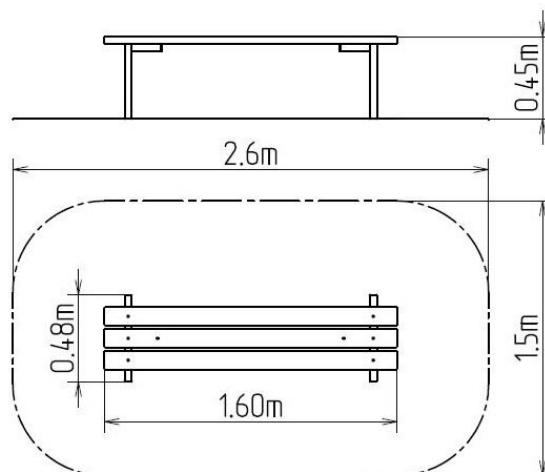

Materiál

Dřevěné části - smrkové, na přání dubové dřevo
Kovové části - konstrukční ocel

Povrchová úprava

Impregnace a třívrstvá aplikace vrchního lazurovacího laku
Žárové zinkování

Popis

Lavička je vyrobena ze smrkového dřeva, na přání zákazníka z dubového dřeva. Povrchová úprava tohoto dřeva spočívá v impregnaci a třívrstvé aplikaci vrchního lazurovacího laku, splňujícího podmínky normy EN 71/3 (bezpečné pro dětské hračky). Stojny lavičky jsou vyrobeny z konstrukční oceli, která je proti korozi chráněna žárovým zinkováním, čímž se docílí velmi výrazného prodloužení životnosti lavičky. Veškerý spojovací materiál je pozinkovaný nebo nerezový.