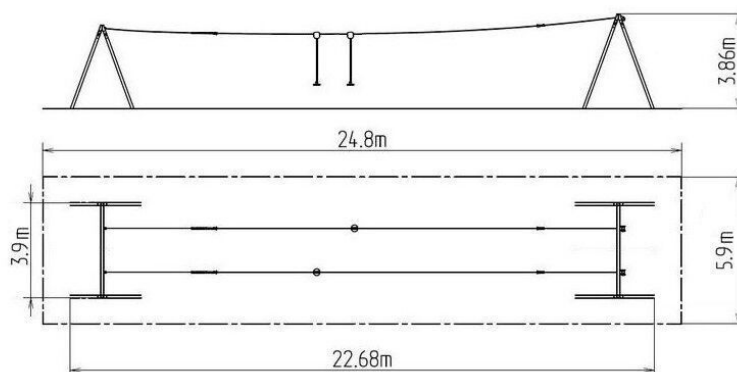

Lanovka áčková LD030KR - červená

Typ výrobku LD-030KR20-10

Základní informace

Doporučený věk	3 - 15 let
Minimální prostor	24,8 m x 5,9 m
Rozměr zařízení d. š. v.:	22,68 m x 3,9 m x 3,86 m
Výška volného pádu:	1 m
Nosnost:	130 kg
Max. počet uživatelů:	4
Dopadová plocha:	dle normy EN 1177 - trávník
Určení:	exteriér
Dostupnost náhradních dílů:	dodá výrobce
Certifikát shody s normou:	ČSN EN 1176 - 1

Materiál

Kovové díly - konstrukční ocel

Povrchová úprava

Duplexní nástřík práškovou vypalovací barvou
Žárové zinkování

Popis

Nosné konstrukce lanové dráhy jsou vyrobeny z konstrukční oceli, která je proti korozi chráněna povrchovou úpravou zinkováním, čímž se docílí velmi výrazného prodloužení životnosti herního prvku nebo duplexním nástříkem práškovou vypalovací barvou dle RAL. Tato konstrukce je uložena do betonového lože. Veškerý spojovací materiál je pozinkovaný nebo nerezový.