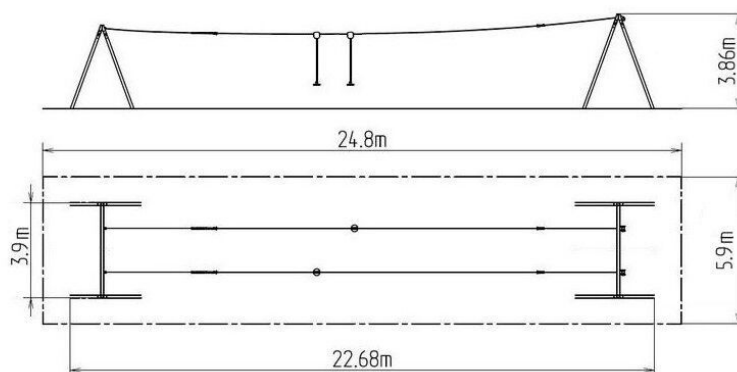

Lanovka áčková LD030KB - modrá

Typ výrobku LD-030KB20-10

Základní informace

Doporučený věk	3 - 15 let
Minimální prostor	24,8 m x 5,9 m
Rozměr zařízení d. š. v.:	22,68 m x 3,9 m x 3,86 m
Výška volného pádu:	1 m
Nosnost:	130 kg
Max. počet uživatelů:	4
Dopadová plocha:	dle normy EN 1177 - trávník
Určení:	exteriér
Dostupnost náhradních dílů:	dodá výrobce
Certifikát shody s normou:	ČSN EN 1176 - 1

Materiál

Kovové díly - konstrukční ocel

Povrchová úprava

Duplexní nástřík práškovou vypalovací barvou
Žárové zinkování

Popis

Nosné konstrukce lanové dráhy jsou vyrobeny z konstrukční oceli, která je proti korozi chráněna povrchovou úpravou zinkováním, čímž se docílí velmi výrazného prodloužení životnosti herního prvku nebo duplexním nástříkem práškovou vypalovací barvou dle RAL. Tato konstrukce je uložena do betonového lože. Veškerý spojovací materiál je pozinkovaný nebo nerezový.