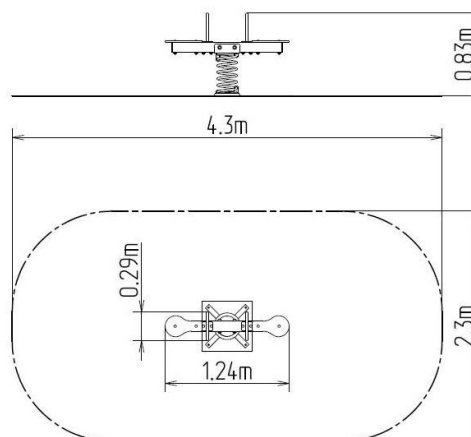

Vybavení

1x rameno, 2x sedáky, 1x pružina, 2x madlo.