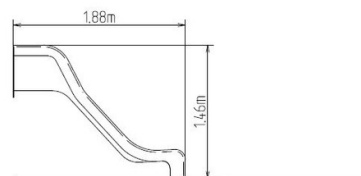

Materiál

Skluzavka - sklolaminát

Povrchová úprava

Popis

- Konstrukce je vyrobena z odolného, odolného proti vlhkosti a nízké teploty recyklovaný kompozit
- Plošiny vyrobené z odolné protiskuzové a voděodolné překližky nebo HPL desky
- Kryty jsou vyrobeny z recyklovaného HDPE panelu, odolného vůči povětrnostním vlivům
- Skluzavky z nerezové oceli s bočnicemi z recyklovaných HDPE desek, odolné na atmosférické podmínky
- tyče z nerezové oceli,
- šrouby z nerezové oceli a/nebo šrouby s plastovými krytkami,