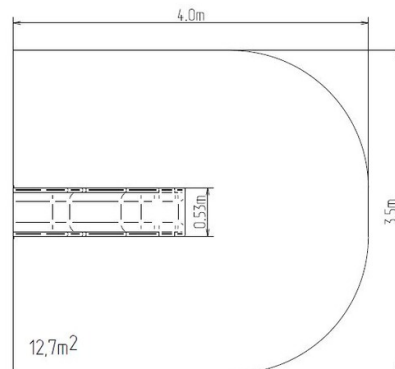

Materiál

Skluzavka - sklolaminát

Povrchová úprava

Popis

- Konstrukce je vyrobena z odolného, odolného proti vlhkosti a nízké teploty recyklovaný kompozit
- Plošiny vyrobené z odolné protiskuzové a voděodolné překližky nebo HPL desky
- Kryty jsou vyrobeny z recyklovaného HDPE panelu, odolného vůči povětrnostním vlivům
- Skluzavky z nerezové oceli s bočnicemi z recyklovaných HDPE desek, odolné na atmosférické podmínky
- tyče z nerezové oceli,
- šrouby z nerezové oceli a/nebo šrouby s plastovými krytkami,