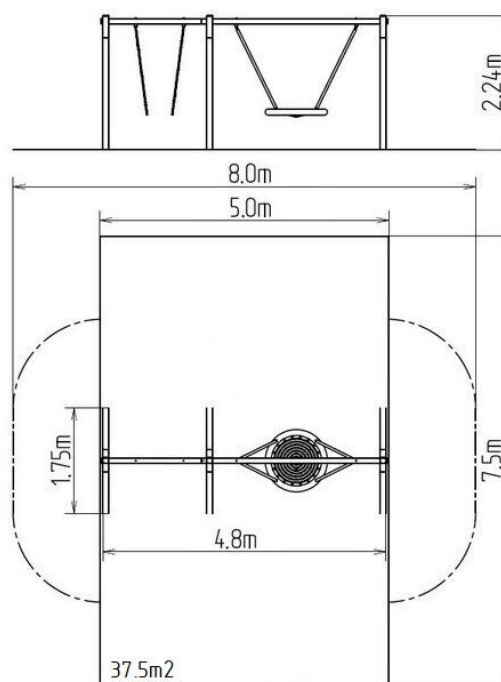

Řetězová dvojhoupačka RH220D (v.p. 1,5 m)

Typ výrobku RH-220D-15

Základní informace

Doporučený věk	2 - 15 let
Minimální prostor	8 m x 7,5 m
Rozměr zařízení d. š. v.:	4,8 m x 1,75 m x 2,24 m
Výška volného pádu:	1,5 m
Nosnost:	324 kg
Max. počet uživatelů:	6
Dopadová plocha:	dle normy EN 1177, 37,5
Určení:	exteriér
Dostupnost náhradních dílů:	dodá výrobce
Certifikát shody s normou:	ČSN EN 1176 - 1, 2

Materiál

Dřevěné části - lepené hranoly
 Kovové části - konstrukční ocel
 Lana závěsná HNÍZDO - polypropylen s vnitřním ocelovým jádrem
 Lana sedátko HNÍZDO - polypropylen z vysokopevnostního vlákna

Povrchová úprava

Vybavení

1x sedátko "HNÍZDO" (průměr 1 m), 1x kovový nosník