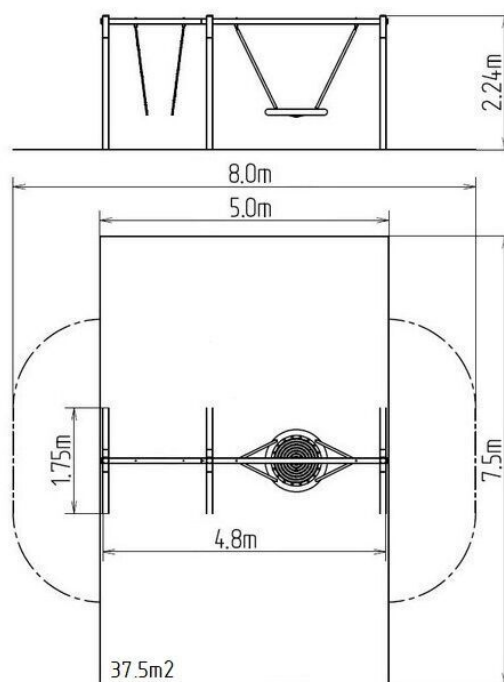

Řetězová dvojhoupačka RH220KB - modrá (v.p. 1,5 m)

Typ výrobku RH-220KB-15

Základní informace

Doporučený věk	2 - 15 let
Minimální prostor	8 m x 7,5 m
Rozměr zařízení d. š. v.:	4,8 m x 1,75 m x 2,24 m
Výška volného pádu:	1,5 m
Nosnost:	324 kg
Max. počet uživatelů:	6
Dopadová plocha:	dle normy EN 1177, 37,5
Určení:	exteriér
Dostupnost náhradních dílů:	dodá výrobce
Certifikát shody s normou:	ČSN EN 1176 - 1, 2

Materiál

Kovové části - konstrukční ocel
 Lana závěsná "HNÍZDO" - polypropylen s vnitřním ocelovým jádrem
 Sedátko "HNÍZDO" - polypropylen z vysokopevnostního vlákna

Povrchová úprava

Duplexní nástřik práškovou vypalovací barvou
 Žárové zinkování

Vybavení

1x sedátko „Hnízdo“ (průměr 1 m), 1x kovový nosník (pozink). Na výběr jsou tři barevné varianty konstrukce - modrá, červená a hnědá.