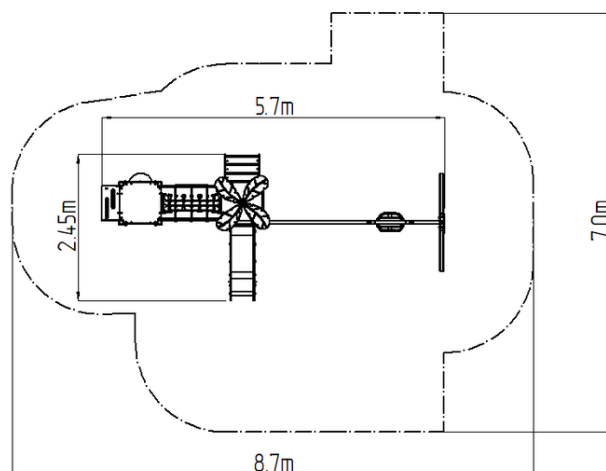

Vybavení

2x Věž, skluzavka, stříška ve tvaru listu, šikmý výlez s nášlapy a madly z HDPE, šikmý výlez s nášlapy z HDPE, průzor, šikmý lanový most mezi věžemi, 2x bariéra, kovový nosník, sedátko Baby.