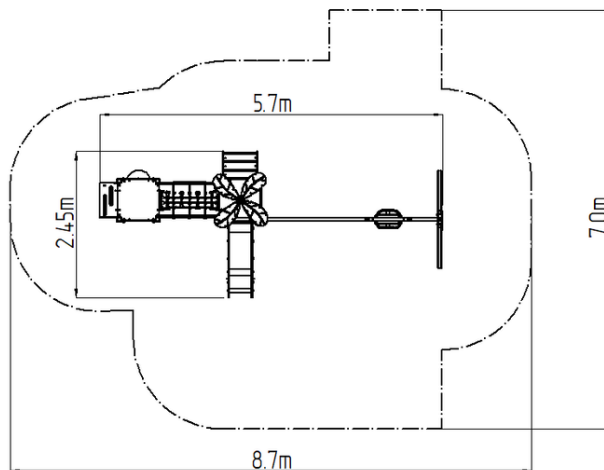

Vybavení

2x Věž, skluzavka, stříška ve tvaru listu, šikmý výlez s nášlapy a madly z HDPE, šikmý výlez s nášlapy z HDPE, průzor, šikmý lanový most mezi věžemi, 2x bariéra, kovový nosník, sedátko Baby.