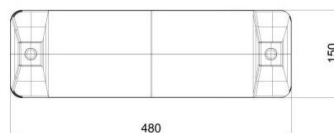

Sedátko Normal SN002D (včetně řetězů)

Typ výrobku SN-002D-10

Základní informace

Doporučený věk	Neurčeno
Minimální prostor	0,82 m x 1,58 m
Rozměr zařízení d. š. v.:	0,48 m x 0,17 m x 0,03 m
Výška volného pádu:	1,5 m
Nosnost:	54 kg
Max. počet uživatelů:	1
Dopadová plocha:	dle normy EN 1177
Určení:	exteriér
Dostupnost náhradních dílů:	dodá výrobce
Certifikát shody s normou:	ČSN EN 1176

Materiál

Sedátko - hliníkové, obalené pryží
Bezpečnostní lano - zesílené lano

Povrchová úprava

Popis

Sedátko Normal je hliníkové, obalené měkkou a pohodlnou pryží. Řetězy jsou nerezové, čímž se docílí velmi výrazného prodloužení jejich životnosti. Bezpečnostní zábrana je vyrobena z pevného vyztuženého lana s hliníkovými konci. Veškerý spojovací materiál je nerezový.