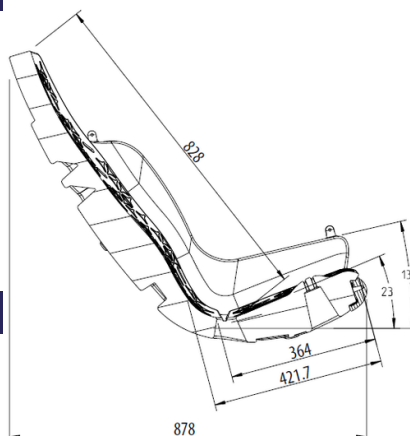

Sedátko Speciál SN003LG (včetně řetězů)

Typ výrobku SN-003LG-10

Základní informace

Doporučený věk	Neurčeno
Minimální prostor	m x m
Rozměr zařízení d. š. v.:	0,88 m x 0,58 m x 0,7 m
Výška volného pádu:	1,0 m
Nosnost:	54 kg
Max. počet uživatelů:	1
Dopadová plocha:	dle normy EN 1177
Určení:	exteriér
Dostupnost náhradních dílů:	dodá výrobce
Certifikát shody s normou:	ČSN EN 1176

Materiál

Sedátko - HDPE

Povrchová úprava

Popis

Sedátko Speciál je vyrobeno z HDPE s vložkou tlumící nárazy. Řetězy jsou nerezové, čímž se docílí velmi výrazného prodloužení jejich životnosti. Veškerý spojovací materiál je nerezový.