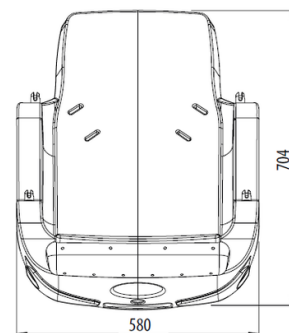

Materiál

Sedátko - HDPE

Povrchová úprava

Popis

Sedátko Speciál je vyrobeno z HDPE s vložkou tlumící nárazy. Řetězy jsou nerezové, čímž se docílí velmi výrazného prodloužení jejich životnosti. Veškerý spojovací materiál je nerezový.