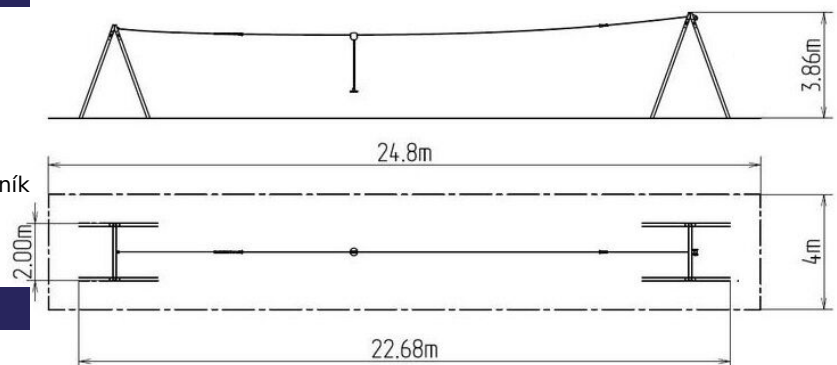

Lanovka áčková LD020KW - hnědá

Typ výrobku LD-020KW20-10

Základní informace

Doporučený věk	3 - 15 let
Minimální prostor	24,8 m x 4 m
Rozměr zařízení d. š. v.:	22,68 m x 2 m x 3,86 m
Výška volného pádu:	1 m
Nosnost:	130 kg
Max. počet uživatelů:	2
Dopadová plocha:	dle normy EN 1177 - trávník
Určení:	exteriér
Dostupnost náhradních dílů:	dodá výrobce
Certifikát shody s normou:	ČSN EN 1176 - 1

Materiál

Kovové díly - konstrukční ocel

Povrchová úprava

Duplexní nástřík práškovou vypalovací barvou
Žárové zinkování

Popis

Nosné konstrukce lanové dráhy jsou vyrobeny z konstrukční oceli, která je proti korozi chráněna povrchovou úpravou zinkováním, čímž se docílí velmi výrazného prodloužení životnosti herního prvku nebo duplexním nástříkem práškovou vypalovací barvou dle RAL. Tato konstrukce je uložena do betonového lože. Veškerý spojovací materiál je pozinkovaný nebo nerezový.