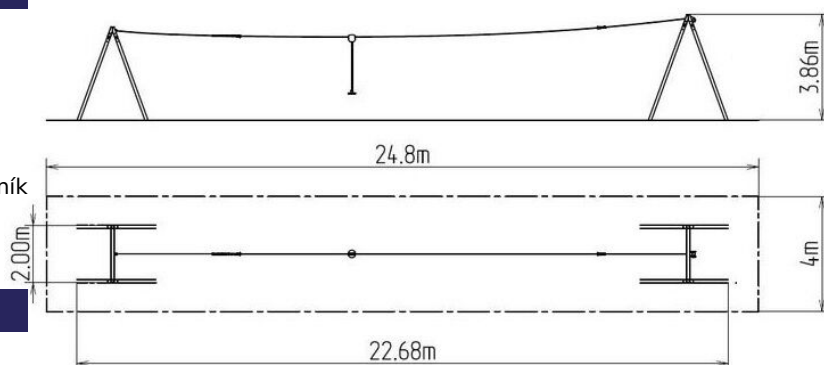

Lanovka áčková LD020KB - modrá

Typ výrobku LD-020KB20-10

Základní informace

Doporučený věk	3 - 15 let
Minimální prostor	24,8 m x 4 m
Rozměr zařízení d. š. v.:	22,68 m x 2 m x 3,86 m
Výška volného pádu:	1 m
Nosnost:	130 kg
Max. počet uživatelů:	2
Dopadová plocha:	dle normy EN 1177 - trávník
Určení:	exteriér
Dostupnost náhradních dílů:	dodá výrobce
Certifikát shody s normou:	ČSN EN 1176 - 1

Materiál

Kovové díly - konstrukční ocel

Povrchová úprava

Duplexní nástřik práškovou vypalovací barvou
Žárové zinkování

Popis

Nosné konstrukce lanové dráhy jsou vyrobeny z konstrukční oceli, která je proti korozi chráněna povrchovou úpravou zinkováním, čímž se docílí velmi výrazného prodloužení životnosti herního prvku nebo duplexním nástřikem práškovou vypalovací barvou dle RAL. Tato konstrukce je uložena do betonového lože. Veškerý spojovací materiál je pozinkovaný nebo nerezový.