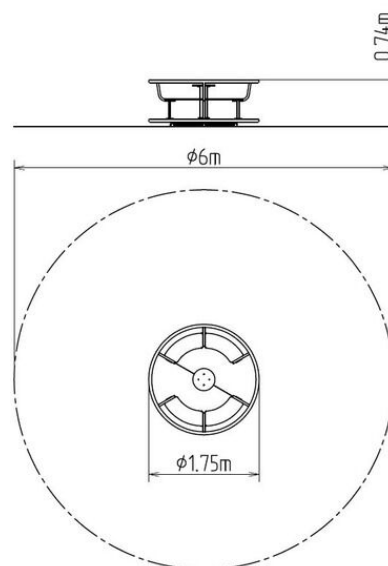

Kolotoč na sezení KO180KW (průměr 1,8 m) - hnědý

Typ výrobku KO-180KW-10

Základní informace

Doporučený věk	2 - 15 let
Minimální prostor	6 m x 6 m
Rozměr zařízení d. š. v.:	1,75 m x 1,75 m x 0,74 m
Výška volného pádu:	0,5 m
Nosnost:	378 kg
Max. počet uživatelů:	7
Dopadová plocha:	dle normy EN 1177 - trávník
Určení:	exteriér
Dostupnost náhradních dílů:	dodá výrobce
Certifikát shody s normou:	ČSN EN 1176 - 1, 5

Materiál

Plastové části - HDPE
Kovové díly - konstrukční ocel, protiskluzový plech

Povrchová úprava

Duplexní nástřik práškovou vypalovací barvou
Žárové zinkování

Popis

Kolotoč je svařen z ocelových trubek a profilů čtvercového průřezu, které jsou proti korozi chráněny povrchovou úpravou zinkováním, čímž se docílí velmi výrazného prodloužení životnosti herního prvku nebo duplexním nástřikem práškovou vypalovací barvou dle RAL. Tyto konstrukce jsou uloženy do betonového lože. Veškeré další kovové prvky jsou také upravovány zinkováním upravovány zinkováním a nebo duplexním nástřikem práškovou vypalovací barvou dle RAL. Kolotoč je konstruován s ohledem na vysoké namáhání a dlouhou životnost.