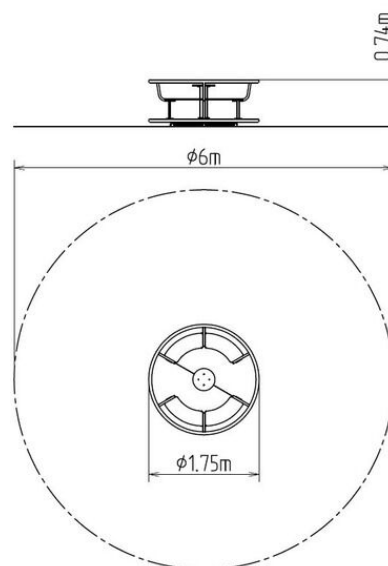

Materiál

Plastové části - HDPE
Kovové díly - konstrukční ocel, protiskluzový plech

Povrchová úprava

Duplexní nástřik práškovou vypalovací barvou
Žárové zinkování

Popis

Kolotoč je svařen z ocelových trubek a profilů čtvercového průřezu, které jsou proti korozi chráněny povrchovou úpravou zinkováním, čímž se docílí velmi výrazného prodloužení životnosti herního prvku nebo duplexním nástřikem práškovou vypalovací barvou dle RAL. Tyto konstrukce jsou uloženy do betonového lože. Veškeré další kovové prvky jsou také upravovány zinkováním upravovány zinkováním a nebo duplexním nástřikem práškovou vypalovací barvou dle RAL. Kolotoč je konstruován s ohledem na vysoké namáhání a dlouhou životnost.

Otočný střed a sedáky jsou vyrobeny z vysoce kvalitního plastu HDPE (vysokotlaký, celoprobarvený polyetylen, který se vyznačuje vysokou barevnou stálostí, odolností proti UV záření a hlavně bezpečností, protože je nelámaný a nehrozí tak žádné nebezpečí zranění dětí ostrými úlomky). Podesta je vyrobena z protiskluzového plechu. Veškerý spojovací materiál je pozinkovaný nebo nerezový.