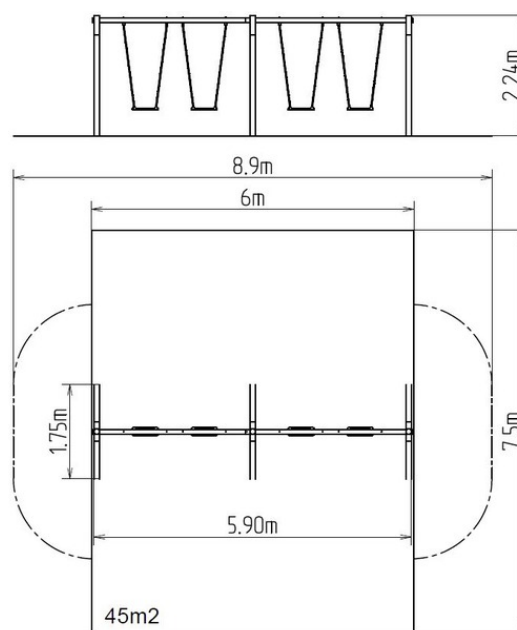

Vybavení

4x sedátko Normal, 1x kovový nosník (pozink). Na výběr jsou tři barevné varianty konstrukce - hnědá, modrá a červená.