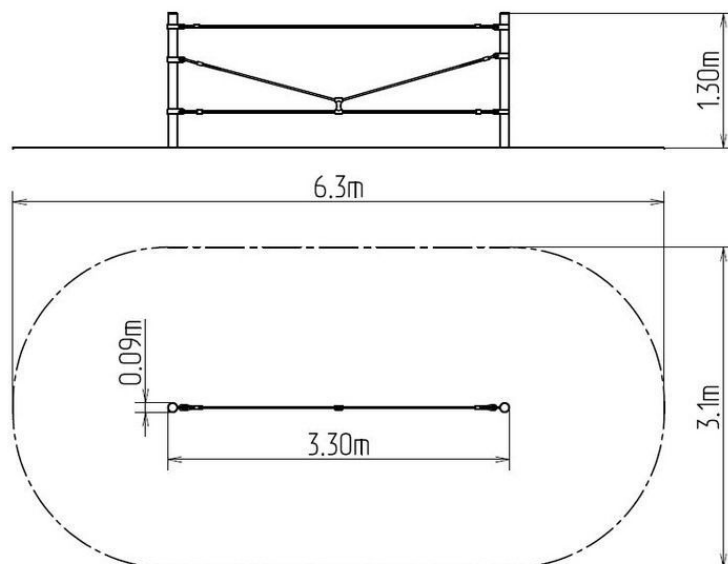

Vybavení

Na výběr jsou tři barevné varianty konstrukce: modrá, červená a hnědá.