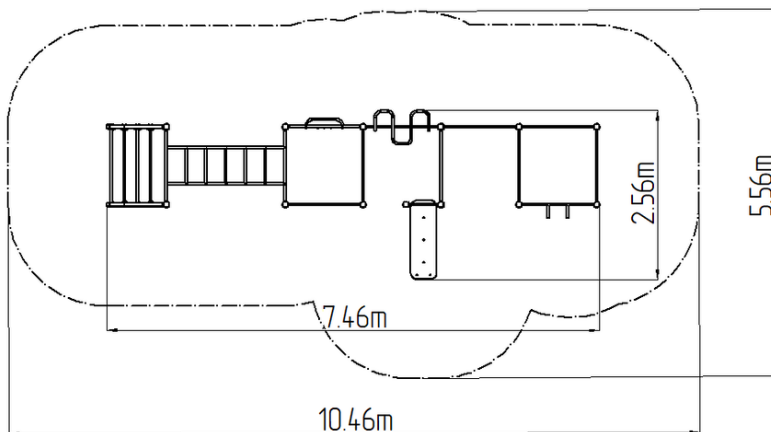

Street workoutová sestava WS8022YD - žlutá

Typ výrobku WS-8022YD-15

Základní informace

Doporučený věk	Neurčeno
Minimální prostor	10,46 m x 5,56 m
Rozměr zařízení d. š. v.:	7,46 m x 2,56 m x 2,51 m
Výška volného pádu:	1,5 m
Nosnost:	Neurčeno
Max. počet uživatelů:	9
Dopadová plocha:	dle normy ČSN EN 16630
Určení:	exteriér
Dostupnost náhradních dílů:	dodá výrobce
Certifikát shody s normou:	ČSN EN 16630

Materiál

Kovové části - konstrukční ocel
Plastové části - HDPE

Povrchová úprava

Duplexní nástřík práškovou vypalovací barvou
Žárové zinkování

Popis

Nosná konstrukce workoutové sestavy je vyrobena z konstrukční oceli, která je proti korozi chráněna povrchovou úpravou zinkováním, čímž se docílí velmi výrazného prodloužení životnosti herního prvku nebo duplexním nástříkem práškovou vypalovací barvou dle RAL. Veškeré další kovové prvky např. madla, bradla, atd. jsou také upravovány zinkováním nebo duplexním nástříkem práškovou vypalovací barvou dle RAL, případně dle přání objednatele mohou být dané prvky v nerezovém provedení. Veškeré desky lavic a stepů jsou vyrobeny z vysoce kvalitního plastu HDPE (vysokotlaký, celoprobarevný polyetylen, který se vyznačuje vysokou barevnou stálostí, odolností proti UV záření a hlavně bezpečností, protože je nelámaný a nehrozí tak žádné nebezpečí zranění ostrými úlomky). Veškerý spojovací materiál je pozinkovaný nebo nerezový.