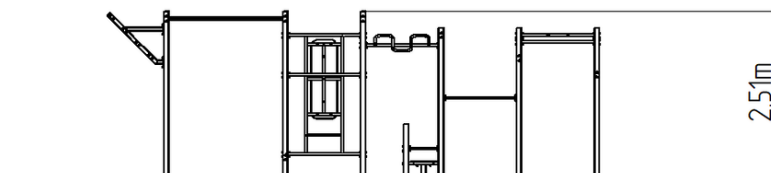

Street workoutová sestava WS8022YD - žlutá

Typ výrobku WS-8022YD-15

Základní informace

Doporučený věk	Neurčeno
Minimální prostor	10,46 m x 5,56 m
Rozměr zařízení d. š. v.:	7,46 m x 2,56 m x 2,51 m
Výška volného pádu:	1,5 m
Nosnost:	Neurčeno
Max. počet uživatelů:	9
Dopadová plocha:	dle normy ČSN EN 16630
Určení:	exteriér
Dostupnost náhradních dílů:	dodá výrobce
Certifikát shody s normou:	ČSN EN 16630

Materiál

Kovové části - konstrukční ocel
Plastové části - HDPE

Povrchová úprava

Duplexní nástřík práškovou vypalovací barvou
Žárové zinkování

Popis

Nosná konstrukce workoutové sestavy je vyrobena z konstrukční oceli, která je proti korozi chráněna povrchovou úpravou zinkováním, čímž se docílí velmi výrazného prodloužení životnosti herního prvku nebo duplexním nástříkem práškovou vypalovací barvou dle RAL. Veškeré další kovové prvky např. madla, bradla, atd. jsou také upravovány zinkováním nebo duplexním nástříkem práškovou vypalovací barvou dle RAL, případně dle přání objednatele mohou být dané prvky v nerezovém provedení. Veškeré desky lavic a stepů jsou vyrobeny z vysoce kvalitního plastu HDPE (vysokotlaký, celoprobarevný polyetylen, který se vyznačuje vysokou barevnou stálostí, odolností proti UV záření a hlavně bezpečností, protože je nelámaný a nehrozí tak žádné nebezpečí zranění ostrými úlomky). Veškerý spojovací materiál je pozinkovaný nebo nerezový.