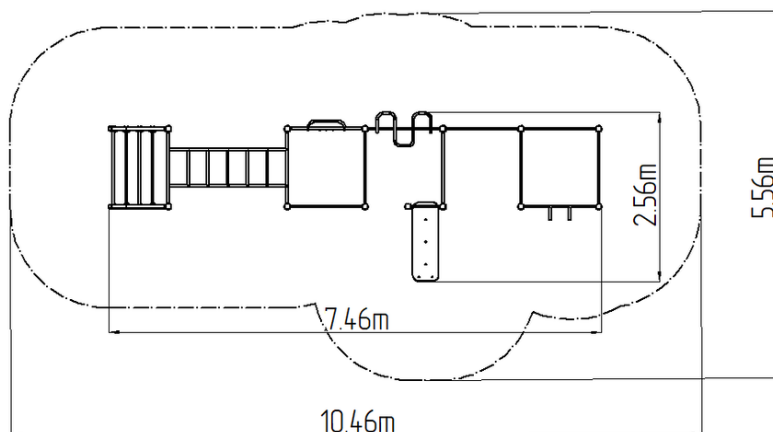

Materiál

Kovové části - konstrukční ocel
Plastové části - HDPE

Povrchová úprava

Duplexní nástřík práškovou vypalovací barvou
Žárové zinkování

Popis

Nosná konstrukce workoutové sestavy je vyrobena z konstrukční oceli, která je proti korozi chráněna povrchovou úpravou zinkováním, čímž se docílí velmi výrazného prodloužení životnosti herního prvku nebo duplexním nástříkem práškovou vypalovací barvou dle RAL. Veškeré další kovové prvky např. madla, bradla, atd. jsou také upravovány zinkováním nebo duplexním nástříkem práškovou vypalovací barvou dle RAL, případně dle přání objednatele mohou být dané prvky v nerezovém provedení. Veškeré desky lavic a stepů jsou vyrobeny z vysoce kvalitního plastu HDPE (vysokotlaký, celoprobarevný polyetylen, který se vyznačuje vysokou barevnou stálostí, odolností proti UV záření a hlavně bezpečností, protože je nelámaný a nehrozí tak žádné nebezpečí zranění ostrými úlomky). Veškerý spojovací materiál je pozinkovaný nebo nerezový.

Vybavení

7x hrazda, ručkovadlo, žebřík, lavice rovná, 2x vzpěra, šikmé ručkovadlo. Barevné varianty: modro-černá, šedo-černá, červeno-černá, zeleno-černá, oranžovo-černá, žluto-černá.