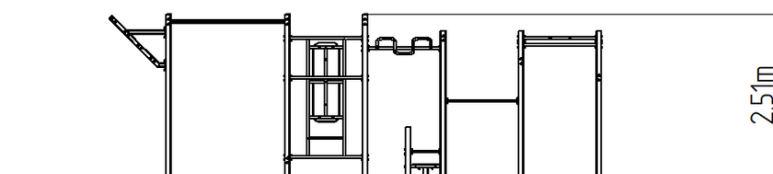

## Street workoutová sestava WS8022GD - zelená

Typ výrobku WS-8022GD-15

### Základní informace

Doporučený věk	Neurčeno
Minimální prostor	10,46 m x 5,56 m
Rozměr zařízení d. š. v.:	7,46 m x 2,56 m x 2,51 m
Výška volného pádu:	1,5 m
Nosnost:	Neurčeno
Max. počet uživatelů:	9
Dopadová plocha:	dle normy ČSN EN 16630
Určení:	exteriér
Dostupnost náhradních dílů:	dodá výrobce
Certifikát shody s normou:	ČSN EN 16630