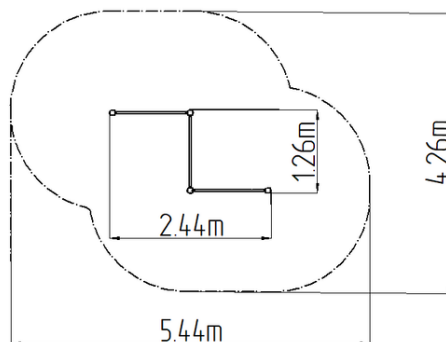

Vybavení

3x hrazda. Barevné varianty: modro-černá, šedo-černá, červeno-černá, zeleno-černá, oranžovo-černá, žluto-černá.