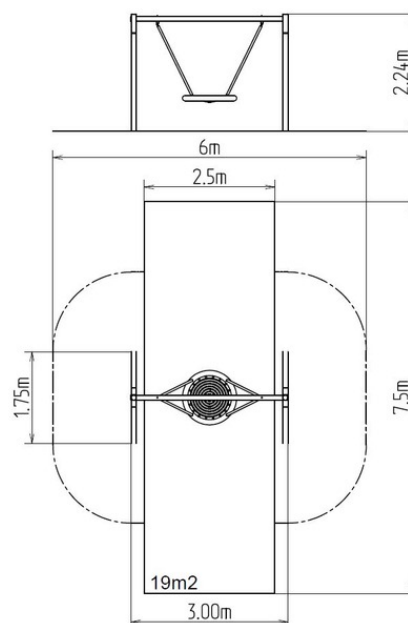

Vybavení

1x sedátko "Hnízdo" (průměr 1 m), 1x kovový nosník (pozink). Na výběr jsou tři barevné varianty konstrukce - hnědá, modrá a červená.