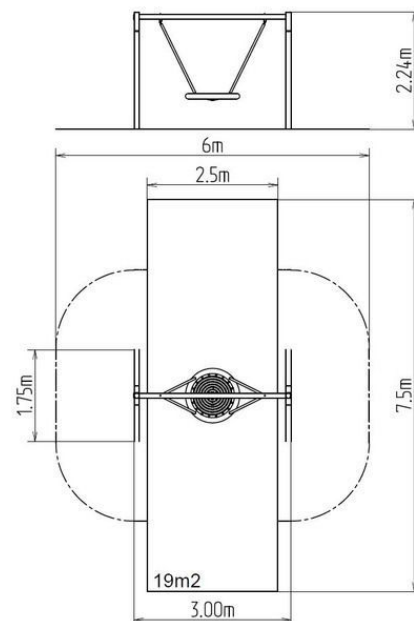

Vybavení

1x sedátko "Hnízdo" (průměr 1 m), 1x kovový nosník (pozink). Na výběr jsou tři barevné varianty konstrukce - hnědá, modrá a červená.