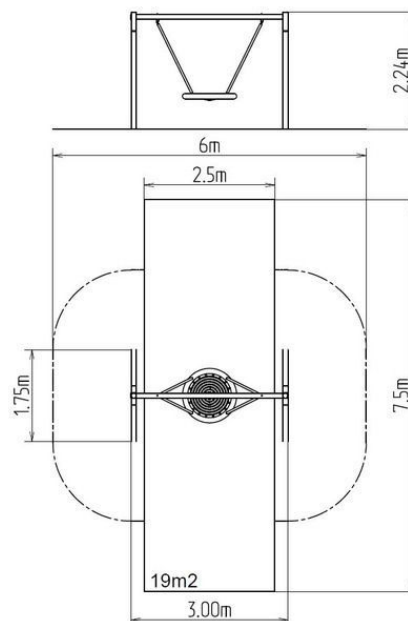

Vybavení

1x sedátko "Hnízdo" (průměr 1 m), 1x kovový nosník (pozink). Na výběr jsou tři barevné varianty konstrukce - hnědá, modrá a červená.