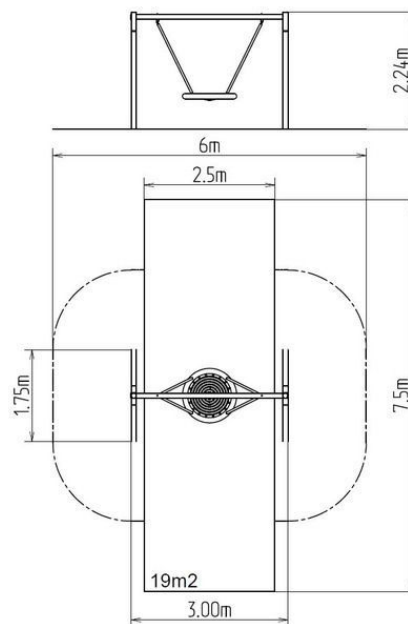

Vybavení

1x sedátko "Hnízdo" (průměr 1 m), 1x kovový nosník (pozink). Na výběr jsou tři barevné varianty konstrukce - hnědá, modrá a červená.