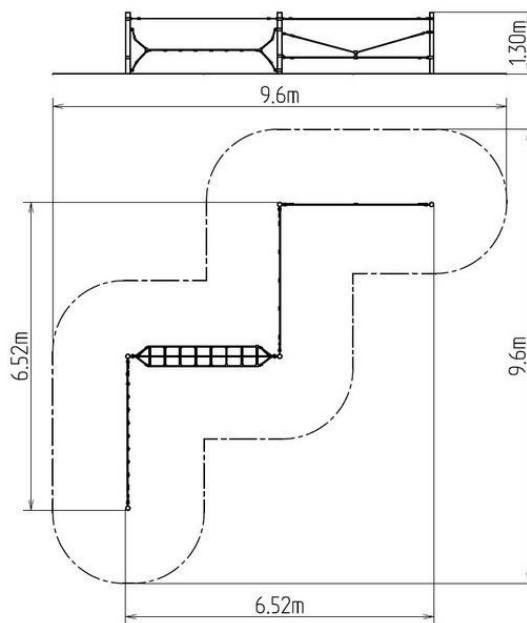

Stežka odvahy LP401KB-Q - modrá (v.p. 1 m) (Přímořská oblast)

Typ výrobku LP-401KB-10-Q

Základní informace

Doporučený věk	2 - 10 let
Minimální prostor	9,6 m x 9,6 m
Rozměr zařízení d. š. v.:	6,52 m x 6,52 m x 1,3 m
Výška volného pádu:	0,9 m
Nosnost:	1080 kg
Max. počet uživatelů:	20
Dopadová plocha:	dle normy EN 1177 - trávník
Určení:	exteriér
Dostupnost náhradních dílů:	dodá výrobce
Certifikát shody s normou:	ČSN EN 1176 - 1, 11

Materiál

Plastové části - polyamid
Kovové části - konstrukční ocel
Lana a síť - polypropylen s vnitřním ocelovým jádrem

Povrchová úprava

Duplexní nástřik práškovou vypalovací barvou
Žárové zinkování

Popis

Nosné konstrukce lanového prvku jsou vyrobeny z konstrukční oceli o průměru 89 mm, která je proti korozi chráněna povrchovou úpravou zinkováním, čímž se docílí velmi výrazného prodloužení životnosti herního prvku a vypalovanou barvou KOMAXIT dle odstínu RAL. Tyto konstrukce jsou uloženy do betonového lože. Veškeré další kovové prvky jsou také upravovány zinkováním a vypalovanou barvou KOMAXIT dle odstínu RAL. Lana jsou vyrobena z materiálu HERKULES (16 mm lana z polypropylenu s vnitřním ocelovým jádrem) a jsou spojována plastovými spoji. Veškerý spojovací materiál je nerezový.