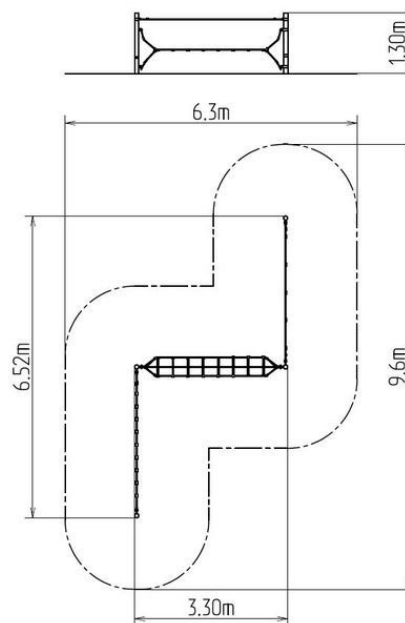

Stezka odvahy LP301KR-Q - červená (v.p. 1 m) (Přímořská)

Typ výrobku LP-301KR-10-Q

Základní informace

Doporučený věk	2 - 10 let
Minimální prostor	6,3 m x 9,6 m
Rozměr zařízení d. š. v.:	3,3 m x 6,52 m x 1,3 m
Výška volného pádu:	0,9 m
Nosnost:	810 kg
Max. počet uživatelů:	15
Dopadová plocha:	dle normy EN 1177 - trávník
Určení:	exteriér
Dostupnost náhradních dílů:	dodá výrobce
Certifikát shody s normou:	ČSN EN 1176 - 1, 11

Materiál

Plastové části - polyamid
Kovové části - konstrukční ocel
Lana a síť - polypropylen s vnitřním ocelovým jádrem

Povrchová úprava

Duplexní nástřik práškovou vypalovací barvou
Žárové zinkování

Popis

Nosné konstrukce lanového prvku jsou vyrobeny z konstrukční oceli o průměru 89 mm, která je proti korozi chráněna povrchovou úpravou zinkováním, čímž se docílí velmi výrazného prodloužení životnosti herního prvku a vypalovanou barvou KOMAXIT dle odstínu RAL. Tyto konstrukce jsou uloženy do betonového lože. Veškeré další kovové prvky jsou také upravovány zinkováním a vypalovanou barvou KOMAXIT dle odstínu RAL. Lana jsou vyrobena z materiálu HERKULES (16 mm lana z polypropylenu s vnitřním ocelovým jádrem) a jsou spojována plastovými spoji. Veškerý spojovací materiál je nerezový.