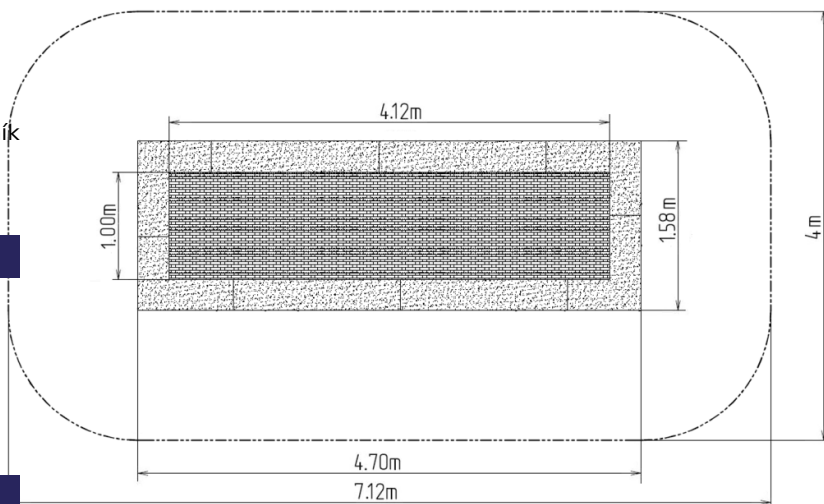

Trampolína do země TR-O470-Y-Q - žlutá (Přímořská oblast)

Typ výrobku TR-O470-Y-Q

Základní informace

Doporučený věk	0 - 15 let
Minimální prostor	4 m x 7,12 m
Rozměr zařízení d. š. v.:	1,58 m x 4,7 m x m
Výška volného pádu:	1.0 m
Nosnost:	130 kg
Max. počet uživatelů:	1
Dopadová plocha:	dle normy EN 1177 - trávník
Určení:	exteriér
Dostupnost náhradních dílů:	dodá výrobce
Certifikát shody s normou:	ČSN EN 1176 - 1

Materiál

Rám - nerezová ocel
Lamely - plast
Tlumící povrch - EPDM/SBR
Pružiny - nerezová ocel

Povrchová úprava

Popis

Trampolína zaručuje skvělou a bezpečnou venkovní zábavu jak pro děti, tak i pro dospělé. Trampolína se umísťuje do předem připraveného výkopu a skládá se ze tří hlavních částí: rám, skákací plocha a tlumící povrch. Skákací plocha a tlumící povrch jsou odolné vůči UV záření.

Rám - je vyrobený z nerezové oceli, odolné proti korozi. Pod horní částí rámu jsou skryty pružiny, které jsou zakryty tlumícím povrchem. Zbývající část rámu je uložena do země.

Skákací plocha - se skládá z velkého množství lamel, které jsou určeny k tomuto účelu, jsou spojeny galvanizovanými ocelovými lany. Konce lan jsou spojeny s rámem pomocí pružin. Lamely jsou vyrobeny ze speciálního plastu, který je odolný vůči otěru a povětrnostním vlivům. Kvůli této skutečnosti, mohou děti používat při používání trampolíny na noze boty. Rovněž skákací plocha je opatřena protiskluzem.