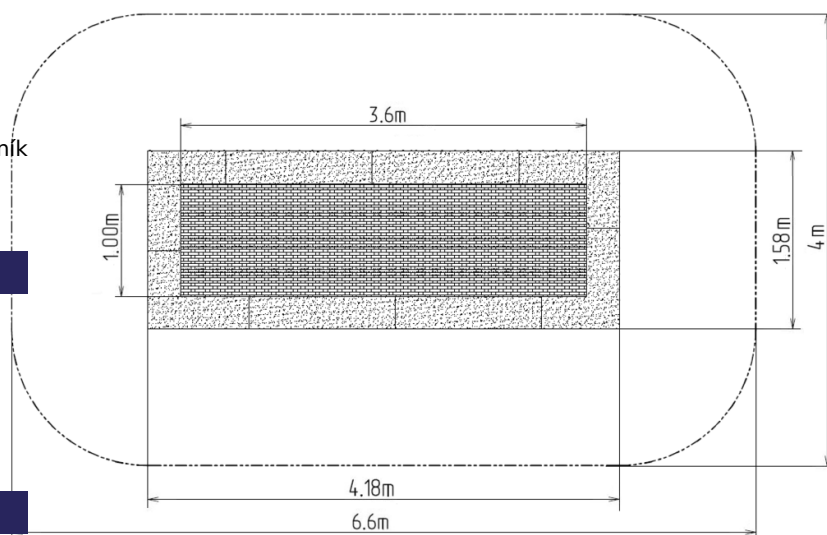

Trampolína do země TR-O420-Y-Q - žlutá (Přímořská oblast)

Typ výrobku TR-O420-Y-Q

Základní informace

Doporučený věk	0 - 15 let
Minimální prostor	4 m x 6,6 m
Rozměr zařízení d. š. v.:	1,58 m x 4,18 m x m
Výška volného pádu:	1.0 m
Nosnost:	130 kg
Max. počet uživatelů:	1
Dopadová plocha:	dle normy EN 1177 - trávník
Určení:	exteriér
Dostupnost náhradních dílů:	dodá výrobce
Certifikát shody s normou:	ČSN EN 1176 - 1

Materiál

Rám - nerezová ocel
Lamely - plast
Tlumící povrch - EPDM/SBR
Pružiny - nerezová ocel

Povrchová úprava

Popis

Trampolína zaručuje skvělou a bezpečnou venkovní zábavu jak pro děti, tak i pro dospělé. Trampolína se umísťuje do předem připraveného výkopu a skládá se ze tří hlavních částí: rám, skákací plocha a tlumící povrch. Skákací plocha a tlumící povrch jsou odolné vůči UV záření.

Rám - je vyrobený z nerezové oceli, odolné proti korozi. Pod horní částí rámu jsou skryty pružiny, které jsou zakryty tlumícím povrchem. Zbývající část rámu je uložena do země.

Skákací plocha - se skládá z velkého množství lamel, které jsou určeny k tomuto účelu, jsou spojeny galvanizovanými ocelovými lany. Konce lan jsou spojeny s rámem pomocí pružin. Lamely jsou vyrobeny ze speciálního plastu, který je odolný vůči otěru a povětrnostním vlivům. Kvůli této skutečnosti, mohou děti používat při používání trampolíny na noze boty. Rovněž skákací plocha je opatřena protiskluzem.