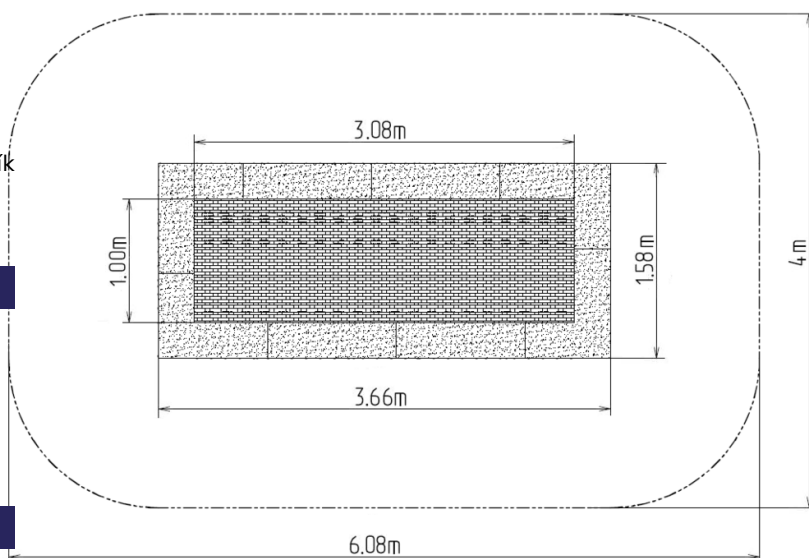

Trampolína do země TR-O370-Y-Q - žlutá (Přímořská oblast)

Typ výrobku TR-O370-Y-Q

Základní informace

Doporučený věk	0 - 15 let
Minimální prostor	4 m x 6,08 m
Rozměr zařízení d. š. v.:	1,58 m x 3,66 m x m
Výška volného pádu:	1.0 m
Nosnost:	130 kg
Max. počet uživatelů:	1
Dopadová plocha:	dle normy EN 1177 - trávník
Určení:	exteriér
Dostupnost náhradních dílů:	dodá výrobce
Certifikát shody s normou:	ČSN EN 1176 - 1

Materiál

Rám - nerezová ocel
Lamely - plast
Tlumící povrch - EPDM/SBR
Pružiny - nerezová ocel

Povrchová úprava

Popis

Trampolína zaručuje skvělou a bezpečnou venkovní zábavu jak pro děti, tak i pro dospělé. Trampolína se umísťuje do předem připraveného výkopu a skládá se ze tří hlavních částí: rám, skákací plocha a tlumící povrch. Skákací plocha a tlumící povrch jsou odolné vůči UV záření.

Rám - je vyrobený z nerezové oceli, odolné proti korozi. Pod horní částí rámu jsou skryty pružiny, které jsou zakryty tlumícím povrchem. Zbývající část rámu je uložena do země.

Skákací plocha - se skládá z velkého množství lamel, které jsou určeny k tomuto účelu, jsou spojeny galvanizovanými ocelovými lany. Konce lan jsou spojeny s rámem pomocí pružin. Lamely jsou vyrobeny ze speciálního plastu, který je odolný vůči otěru a povětrnostním vlivům. Kvůli této skutečnosti, mohou děti používat při používání trampolíny na noze boty. Rovněž skákací plocha je opatřena protiskluzem.