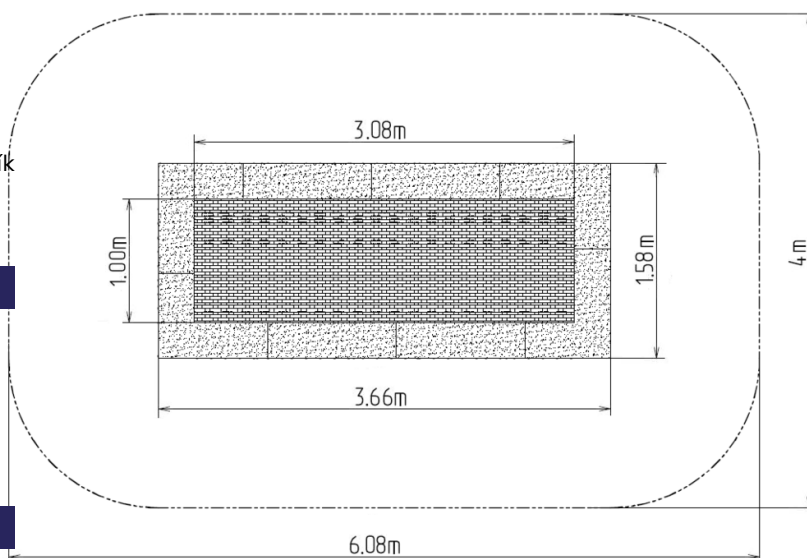

Trampolína do země TR-O370-B-Q -modrá (Přímořská oblast)

Typ výrobku TR-O370-B-Q

Základní informace

Doporučený věk	0 - 15 let
Minimální prostor	4 m x 6,08 m
Rozměr zařízení d. š. v.:	1,58 m x 3,66 m x m
Výška volného pádu:	1.0 m
Nosnost:	130 kg
Max. počet uživatelů:	1
Dopadová plocha:	dle normy EN 1177 - trávník
Určení:	exteriér
Dostupnost náhradních dílů:	dodá výrobce
Certifikát shody s normou:	ČSN EN 1176 - 1

Materiál

Rám - nerezová ocel
Lamely - plast
Tlumící povrch - EPDM/SBR
Pružiny - nerezová ocel

Povrchová úprava

Popis

Trampolína zaručuje skvělou a bezpečnou venkovní zábavu jak pro děti, tak i pro dospělé. Trampolína se umísťuje do předem připraveného výkopu a skládá se ze tří hlavních částí: rám, skákací plocha a tlumící povrch. Skákací plocha a tlumící povrch jsou odolné vůči UV záření.

Rám - je vyrobený z nerezové oceli, odolné proti korozi. Pod horní částí rámu jsou skryty pružiny, které jsou zakryty tlumícím povrchem. Zbývající část rámu je uložena do země.

Skákací plocha - se skládá z velkého množství lamel, které jsou určeny k tomuto účelu, jsou spojeny galvanizovanými ocelovými lany. Konce lan jsou spojeny s rámem pomocí pružin. Lamely jsou vyrobeny ze speciálního plastu, který je odolný vůči otěru a povětrnostním vlivům. Kvůli této skutečnosti, mohou děti používat při používání trampolíny na noze boty. Rovněž skákací plocha je opatřena protiskluzem.