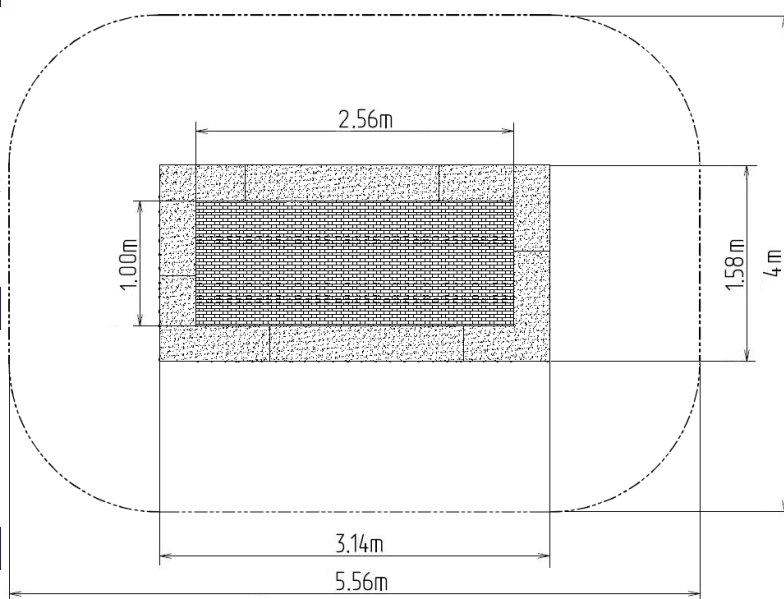

Trampolína do země TR-O320-Y-Q - žlutá (Přímořská oblast)

Typ výrobku TR-O320-Y-Q

Základní informace

Doporučený věk	0 - 15 let
Minimální prostor	4 m x 5,56 m
Rozměr zařízení d. š. v.:	1,58 m x 3,14 m x m
Výška volného pádu:	1.0 m
Nosnost:	130 kg
Max. počet uživatelů:	1
Dopadová plocha:	dle normy EN 1177 - trávník
Určení:	exteriér
Dostupnost náhradních dílů:	dodá výrobce
Certifikát shody s normou:	ČSN EN 1176 - 1

Materiál

Rám - nerezová ocel
Lamely - plast
Tlumící povrch - EPDM/SBR
Pružiny - nerezová ocel

Povrchová úprava

Popis

Trampolína zaručuje skvělou a bezpečnou venkovní zábavu jak pro děti, tak i pro dospělé. Trampolína se umísťuje do předem připraveného výkopu a skládá se ze tří hlavních částí: rám, skákací plocha a tlumící povrch. Skákací plocha a tlumící povrch jsou odolné vůči UV záření.

Rám - je vyrobený z nerezové oceli, odolné proti korozi. Pod horní částí rámu jsou skryty pružiny, které jsou zakryty tlumícím povrchem. Zbývající část rámu je uložena do země.

Skákací plocha - se skládá z velkého množství lamel, které jsou určeny k tomuto účelu, jsou spojeny galvanizovanými ocelovými lany. Konce lan jsou spojeny s rámem pomocí pružin. Lamely jsou vyrobeny ze speciálního plastu, který je odolný vůči otěru a povětrnostním vlivům. Kvůli této skutečnosti, mohou děti používat při používání trampolíny na noze boty. Rovněž skákací plocha je opatřena protiskluzem.