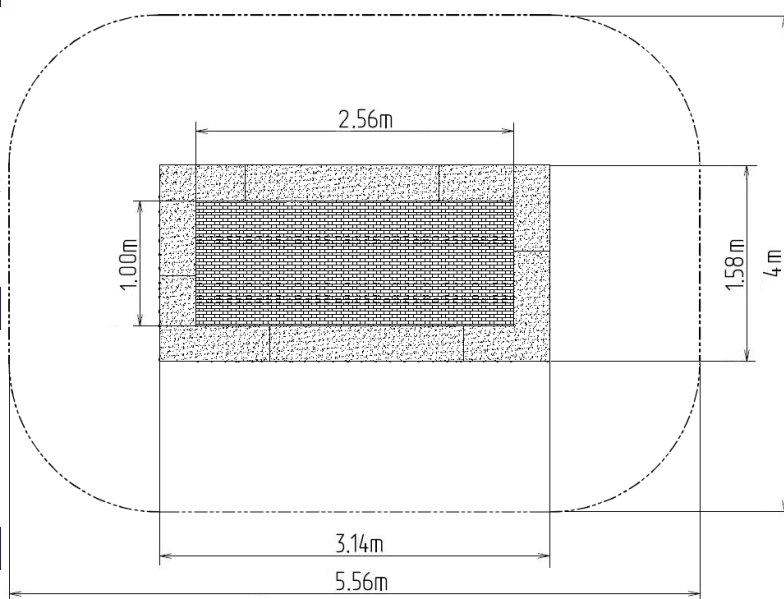

Trampolína do země TR-O320-G-Q - zelená (Přímořská oblast)

Typ výrobku TR-O320-G-Q

Základní informace

Doporučený věk	0 - 15 let
Minimální prostor	4 m x 5,56 m
Rozměr zařízení d. š. v.:	1,58 m x 3,14 m x m
Výška volného pádu:	1.0 m
Nosnost:	130 kg
Max. počet uživatelů:	1
Dopadová plocha:	dle normy EN 1177 - trávník
Určení:	exteriér
Dostupnost náhradních dílů:	dodá výrobce
Certifikát shody s normou:	ČSN EN 1176 - 1

Materiál

Rám - nerezová ocel
Lamely - plast
Tlumící povrch - EPDM/SBR
Pružiny - nerezová ocel

Povrchová úprava

Popis

Trampolína zaručuje skvělou a bezpečnou venkovní zábavu jak pro děti, tak i pro dospělé. Trampolína se umísťuje do předem připraveného výkopu a skládá se ze tří hlavních částí: rám, skákací plocha a tlumící povrch. Skákací plocha a tlumící povrch jsou odolné vůči UV záření.

Rám - je vyrobený z nerezové oceli, odolné proti korozi. Pod horní částí rámu jsou skryty pružiny, které jsou zakryty tlumícím povrchem. Zbývající část rámu je uložena do země.

Skákací plocha - se skládá z velkého množství lamel, které jsou určeny k tomuto účelu, jsou spojeny galvanizovanými ocelovými lany. Konce lan jsou spojeny s rámem pomocí pružin. Lamely jsou vyrobeny ze speciálního plastu, který je odolný vůči otěru a povětrnostním vlivům. Kvůli této skutečnosti, mohou děti používat při používání trampolíny na noze boty. Rovněž skákací plocha je opatřena protiskluzem.