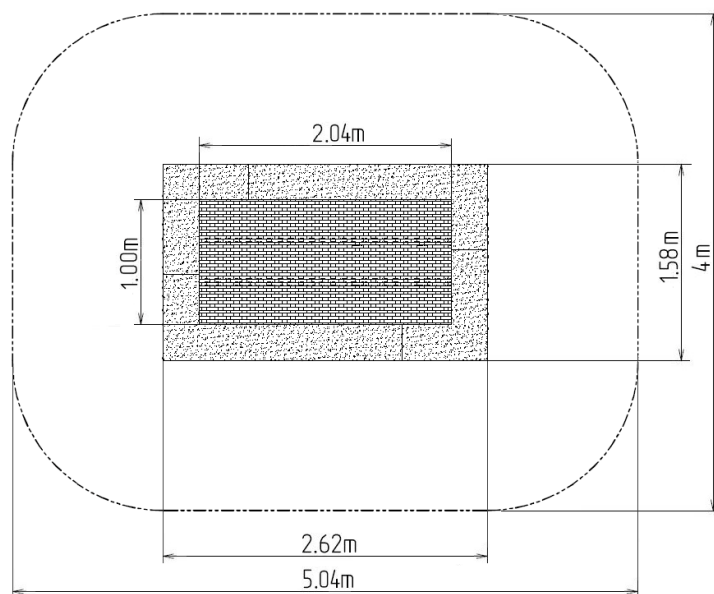

Povrchová úprava

Popis

Trampolína zaručuje skvělou a bezpečnou venkovní zábavu jak pro děti, tak i pro dospělé. Trampolína se umísťuje do předem připraveného výkopu a skládá se ze tří hlavních částí: rám, skákací plocha a tlumící povrch. Skákací plocha a tlumící povrch jsou odolné vůči UV záření.

Rám - je vyrobený z nerezové oceli, odolné proti korozi. Pod horní částí rámu jsou skryty pružiny, které jsou zakryty tlumícím povrchem. Zbývající část rámu je uložena do země.

Skákací plocha - se skládá z velkého množství lamel, které jsou určeny k tomuto účelu, jsou spojeny galvanizovanými ocelovými lany. Konce lan jsou spojeny s rámem pomocí pružin. Lamely jsou vyrobeny ze speciálního plastu, který je odolný vůči otěru a povětrnostním vlivům. Kvůli této skutečnosti, mohou děti používat při používání trampolíny na noze boty. Rovněž skákací plocha je opatřena protiskluzem.

Tlumící povrch - je vyrobený ze speciální recyklované pryže s přidáním EPDM. Tlumící povrch je protiskluzový a slouží pro tlumění potenciálních pádů.

Na výběr jsou čtyři barevné varianty - modrá, zelená, oranžová a žlutá.

Vybavení

Rám, skákací plocha, tlumící povrch, pružiny. Na výběr jsou čtyři barevné varianty - modrá, zelená, oranžová a žlutá a bezpečný vůči životnímu prostředí.