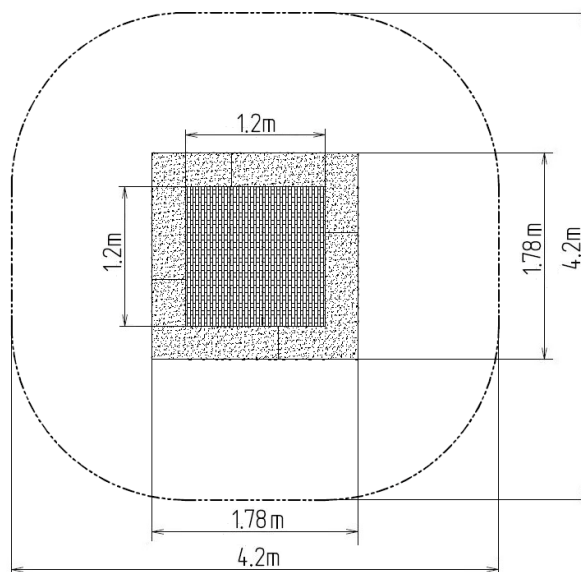

Trampolína do země TR-C180-B-Q - modrá (Přímořská oblast)

Typ výrobku TR-C180-B-Q

Základní informace

Doporučený věk	0 - 15 let
Minimální prostor	4,2 m x 4,2 m
Rozměr zařízení d. š. v.:	1,78 m x 1,78 m x m
Výška volného pádu:	1.0 m
Nosnost:	130 kg
Max. počet uživatelů:	1
Dopadová plocha:	dle normy EN 1177 - trávník
Určení:	exteriér
Dostupnost náhradních dílů:	dodá výrobce
Certifikát shody s normou:	ČSN EN 1176 - 1

Materiál

Rám - nerezová ocel
Lamely - plast
Tlumící povrch - EPDM/SBR
Pružiny - nerezová ocel

Povrchová úprava

Popis

Trampolína zaručuje skvělou a bezpečnou venkovní zábavu jak pro děti, tak i pro dospělé. Trampolína se umísťuje do předem připraveného výkopu a skládá se ze tří hlavních částí: rám, skákací plocha a tlumící povrch. Skákací plocha a tlumící povrch jsou odolné vůči UV záření.