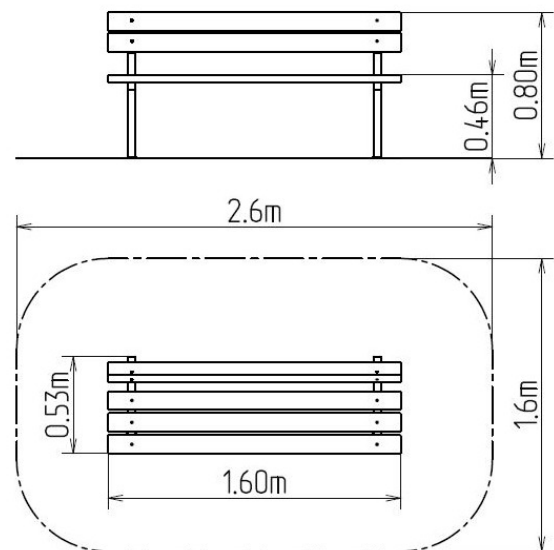

Lavička LA102D (s opěradlem, mobilní)

Typ výrobku LA-102D-10

Základní informace

Doporučený věk	Neurčeno
Minimální prostor	2,6 m x 1,6 m
Rozměr zařízení d. š. v.:	1,6 m x 0,53 m x 0,8 m
Výška volného pádu:	0,8 m
Nosnost:	Neurčeno
Max. počet uživatelů:	Neurčeno
Dopadová plocha:	Neurčeno
Určení:	exteriér
Dostupnost náhradních dílů:	dodá výrobce
Certifikát shody s normou:	ČSN EN 1176 - 1

Materiál

Dřevěné části - smrkové, na přání dubové dřevo
Kovové části - konstrukční ocel

Povrchová úprava

Impregnace a třívrstvá aplikace vrchního lazurovacího laku
Žárové zinkování

Popis

Lavička je vyrobena ze smrkového dřeva, na přání zákazníka z dubového dřeva. Povrchová úprava tohoto dřeva spočívá v impregnaci a třívrstvé aplikaci vrchního lazurovacího laku, splňujícího podmínky normy EN 71/3 (bezpečné pro dětské hračky). Stojny lavičky jsou vyrobeny z konstrukční oceli (kovový profil 40 x 40 mm), která je proti korozi chráněna žárovým zinkováním, čímž se docílí velmi výrazného prodloužení životnosti lavičky. Veškerý spojovací materiál je pozinkovaný nebo nerezový.